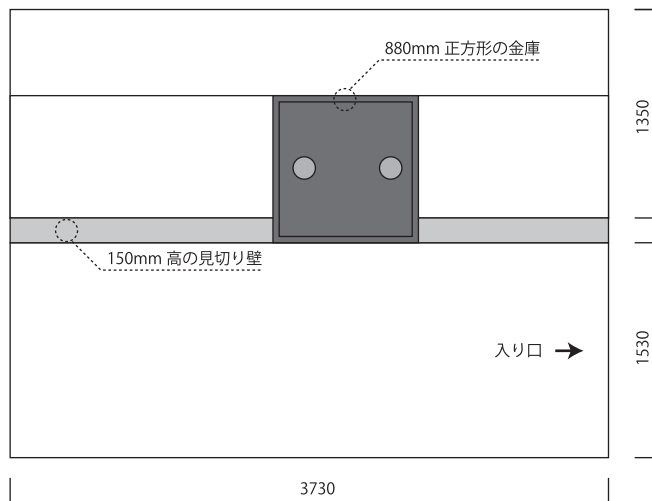

# Mole Gallery

*& Hosoi Coffees*

- 広さ／奥行：約 4.9m 幅行：約 1.2m
- 設備／照明レール（調光）・白熱灯電球色 ×2・電源 ×2  
せり出し棚（1.3m 高）・エアコン・金庫型棚（小物展示可能）  
ハイテーブル ×2

ギャラリー 平面

A ギャラリー左手側面

B ギャラリー右手側面

金庫サイズ