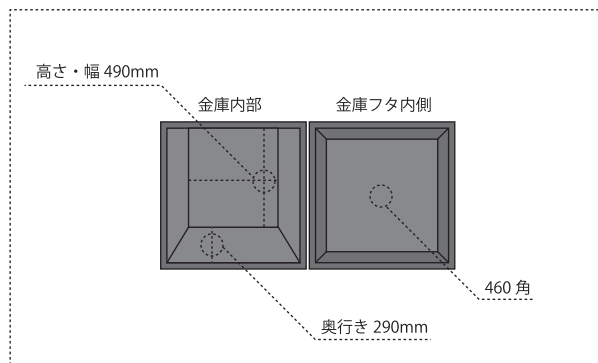

# Mole Gallery

*& Hosoi Coffees*

- 広さ／奥行：約 4.9m 幅行：約 1.2m
- 設備／照明レール（調光）・白熱灯電球色 ×2・電源 ×2  
せり出し棚（1.3m 高）・エアコン・金庫型棚（小物展示可能）  
ハイテーブル ×2

ギャラリー 平面

A ギャラリー左手側面

B ギャラリー右手側面

金庫サイズ