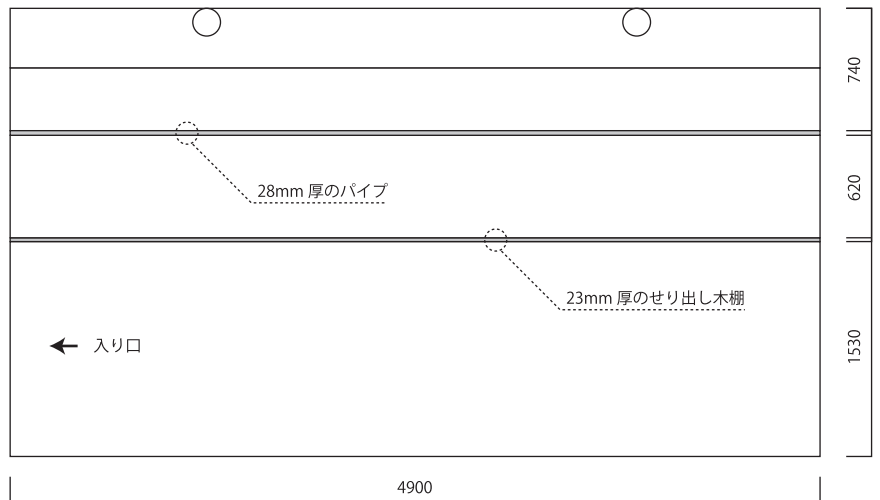

# Mole Gallery

*& Hosoi Coffees*

- 広さ／奥行：約 4.9m 幅行：約 1.2m
- 設備／照明レール（調光）・白熱灯電球色 ×2・電源 ×2  
せり出し棚（1.3m 高）・エアコン・金庫型棚（小物展示可能）  
ハイテーブル ×2

ギャラリー 平面

A ギャラリー左手側面

B ギャラリー右手側面

金庫サイズ